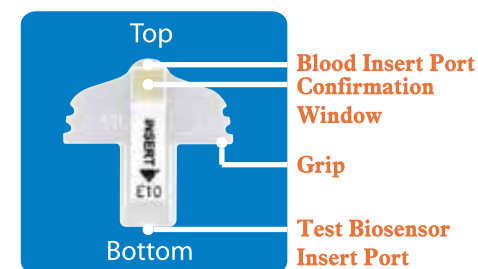

電子感應 檢測試紙

電子感應檢測試紙

香港浸信會醫院
Hong Kong Baptist Hospital

浸信會愛羣社會服務處
BAPTIST OI KWAN SOCIAL SERVICE