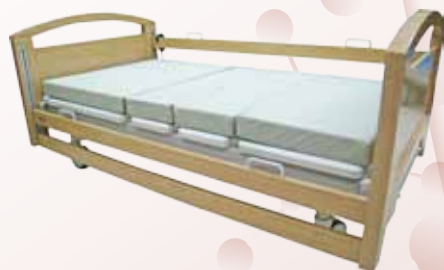

# BED-DW3

## 電動三功能護理床 連床欄、床褥及鹽水架

(木床頭尾板)

(木全床欄)

Product Description (產品示意圖)

活動式床欄

CDA Schematic (CAD示意圖)

全電動功能：  
可調高/低床頭、床尾、床架

Specifications (技術參數):

床板尺寸 Mattress Size: 1820 mm X 910 mm

全長 Total Length: 2010 mm

全闊 Total Width: 1060 mm

內長 Internal Length: 1940 mm

內闊 Internal Width: 950 mm

床面離地 Height: 390 ~ 670 mm

香港浸信會醫院  
Hong Kong Baptist Hospital

浸信會愛羣社會服務處  
BAPTIST OI KWAN SOCIAL SERVICE