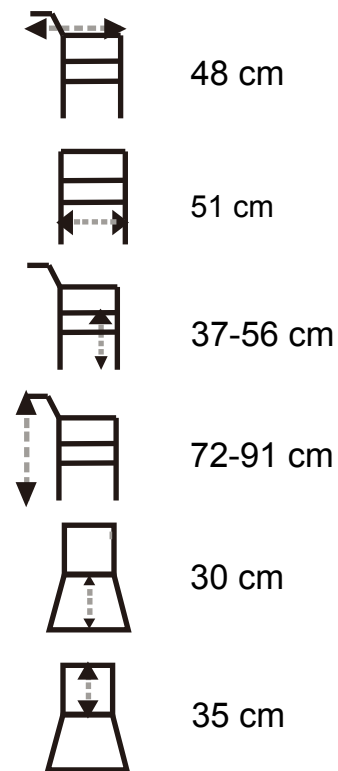

H-49

H-49B

香港浸信會醫院
Hong Kong Baptist Hospital

浸信會愛羣社會服務處
BAPTIST OI KWAN SOCIAL SERVICE