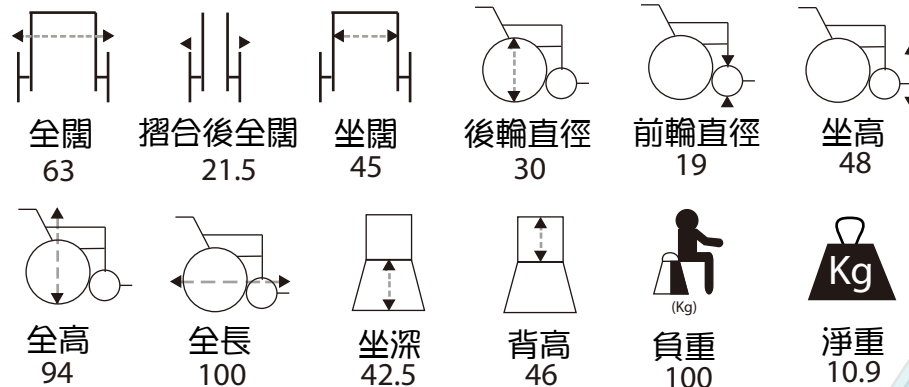

WC-TC 輕便可摺背及拆腳踏代步輪椅

Product Description (產品示意圖)

可拆腳

CDA Schematic (CAD示意圖) (cm)

浸信會愛羣社會服務處
BAPTIST OI KWAN SOCIAL SERVICE

香港浸信會醫院
Hong Kong Baptist Hospital