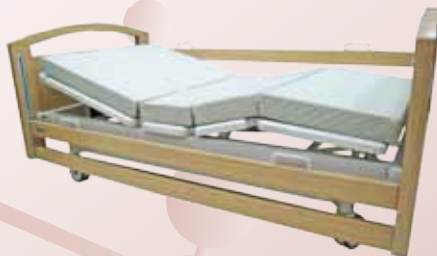

BED-DW3A1

電動三功能護理床 連床欄、床褥及鹽水架

(木床頭尾板)

(木全床欄)

Product Description (產品示意圖)

活動式床欄

CDA Schematic (CAD示意圖)

全電動功能：
可調高/低床頭、床尾、床架

Specifications (技術參數):

床板尺寸 Mattress Size: 1820 mm x 910 mm

全長 Total Length: 1940 mm

全闊 Total Width: 1070 mm

內長 Internal Length: 1870 mm

內闊 Internal Width: 950 mm

床面離地 Height: 450 ~ 730 mm

香港浸信會醫院
Hong Kong Baptist Hospital